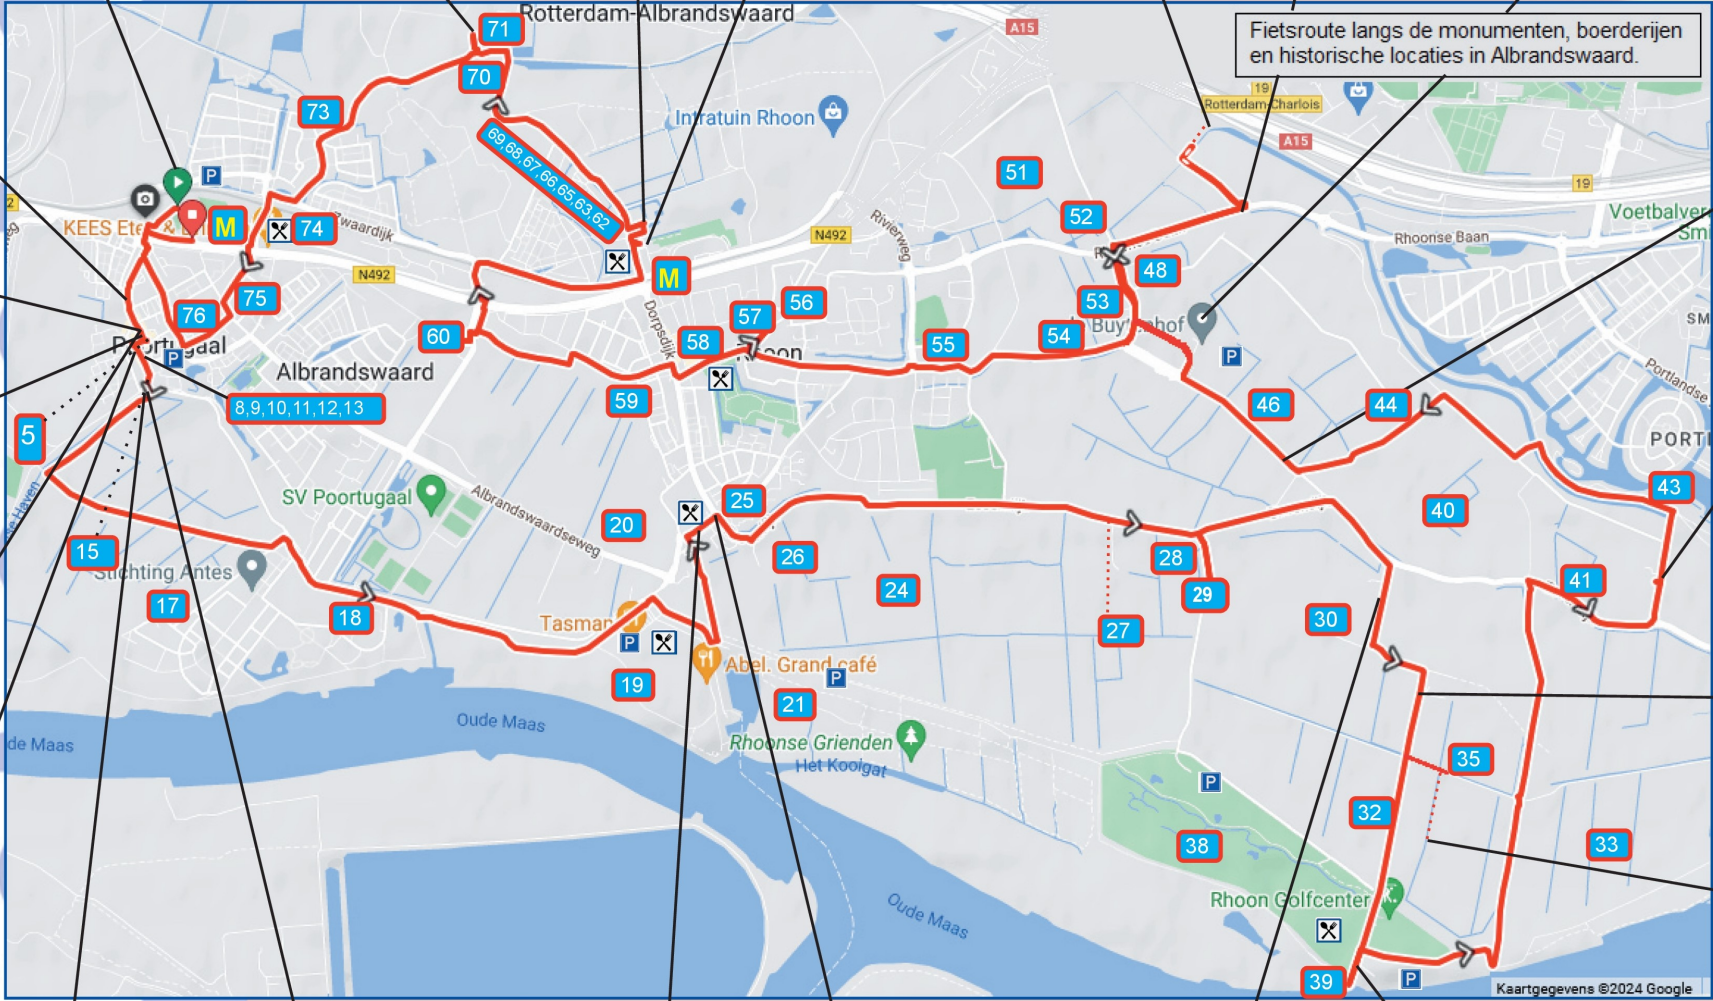

3

4

6

7

14

16

22

23

31

37

Fietsroute langs de monumenten, boerderijen en historische locaties in Albrandswaard.

45

42

34

36